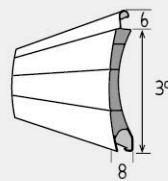

Nouvelle Lame PVC 39

Mini de manœuvre

CalypsoHOME
sous protocole
zigbee

489 mm

zuni

489 mm

Filaire

489 mm

somfy.

542 mm

DELTA DORE

542 mm

NeosOL

530 mm