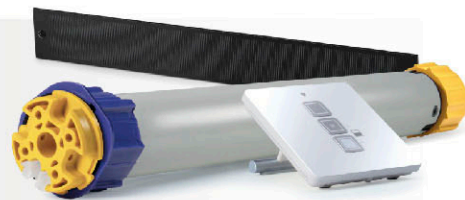

L'essentiel en 4 points :

- **100% autonome** : fonctionne sans raccordement électrique
- **+50 jours d'autonomie**, même sans soleil
- **Silencieux** : aussi discret qu'une pluie légère (49 dB)

- **Durable** : jusqu'à 50 ans d'utilisation (36000 cycles)
- **Nouveau panneau solaire**
- **Recharge rapide en 90 min** avec Booster+