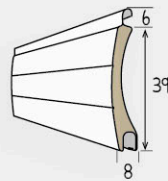

Lames

Lame Alu Ev 39