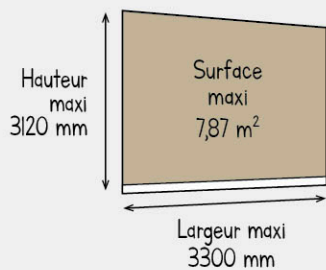

Le volet **RÉNOVATION HORIZON**

Design et personnalisation

Intégration facile :

- Sous linteau
- En tableau
- En façade

+ de lumière naturelle :

- Caisson compact de 125 mm
- Lame finale invisible lorsque le tablier est remonté
- Coulisses plates et joints brosses pour un fonctionnement silencieux et étanche.

Caissons :

- Pan coupé (moderne, discret)
- Arrondi (classique, élégant)
- 125 mm compact

Résultat : **+25% de lumière naturelle, sans compromis sur l'isolation.**

Gamme complète

Réno Horizon **Standard**
Réno Horizon **Solaire**

Réno Horizon **Moustiquaire**
Réno Horizon **Moustiquaire Solaire**

PIECES MAIN D'ŒUVRE DEPLACEMENT

Confort sur mesure

Réno Horizon