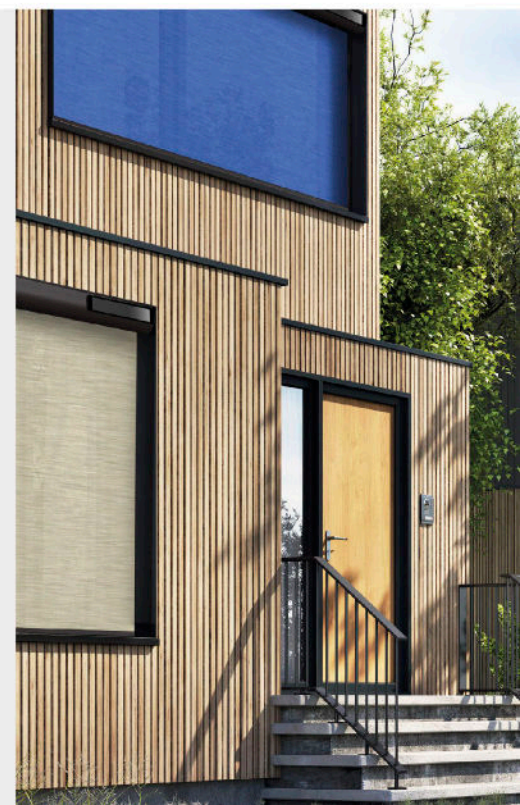

Vision vers l'extérieur.

Protection contre le vis-à-vis.

Effet anti-éblouissement.

Nuancier

Toile Soltis Veozip / Serge Ferrari

				
Ombre 7605-51194	Blanc Givre 7605-51184	Edelweiss 7605-51185	Carnotus 7605-51186	Naturel 7605-51187
				
Macadamia 7605-51188	Mistral 7605-51189	Toundra 7605-51190	Terre de Lune 7605-51191	Otarie 7605-51192
				
Oursin 7605-51193	Volcan 7605-51195	Santal 7605-51196	Poivre Gris 7605-51197	Noir Graphite 7605-51198

Neosol

Disponible en
motorisation solaire

Tous les Conforts

Zoom technique

Structure Autoportée :
Pour une pose simple et rapide, aucune fixation autre que les coulisses n'est nécessaire grâce à la longueur des pattes de liaison du caisson.

Barre de charge "ferme caisson" lestée :
Parfaitement adaptée pour maintenir le store en tension et avoir une tenue de la toile parfaite.

- + Emprise minimale sur la fenêtre
- + Limitation de la perte de clair de vitrage

Idéal grandes ouvertures et pergolas
2 sections de caisson 95 et 125 mm

← Dimensions XXL →

Spécial grandes dimensions jusqu'à 6 m de large et 18 m² de surface (selon configuration et motorisation).