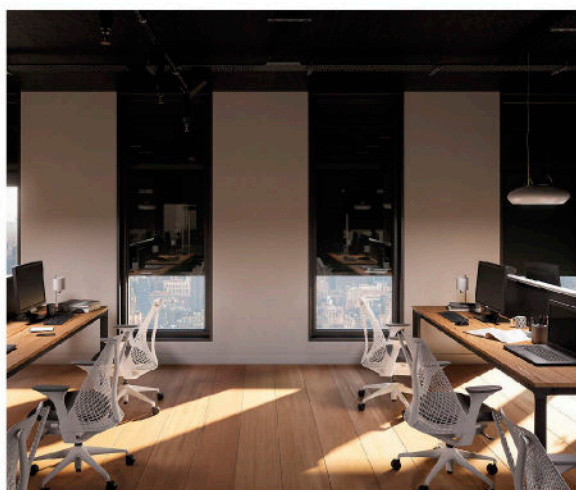

AMBIO ZIP

Simplicité de pose
Section de caisson 115 mm