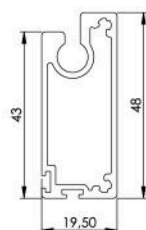

Caractéristiques techniques

FORME du caisson

Carré 95x95 - 125x120
125x120 obligatoire si :
- LDC ≥ 3000 ou HCC ≥ 3000

Neosol uniquement en caisson de 125

BARRE DE CHARGE

ferme caisson

COULISSES

C45Z

COUPES du caisson

Pose en applique
Enroulement extérieur
Perçage de face
Cas 2

Pose sous linteau
Enroulement extérieur
Perçage tableau
Cas 1
Perçage de face
Cas 2

Pose sous linteau
Enroulement intérieur
Perçage tableau
Cas 3