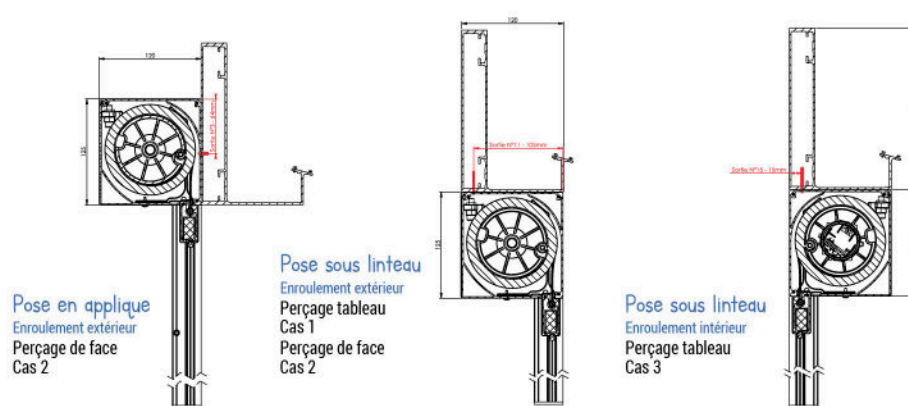

Caractéristiques techniques

FORME du caisson

Carré 95x95 - 125x120
125x120 obligatoire si :
- LDC ≥ 3000 ou HCC ≥ 3000

Neosol uniquement en caisson de 125

BARRE DE CHARGE

ferme caisson

COULISSES

C45Z

COUPES du caisson

Pose en applique
Enroulement extérieur
Perçage de face
Cas 2

Pose sous linteau
Enroulement extérieur
Perçage tableau
Cas 1
Perçage de face
Cas 2

Pose sous linteau
Enroulement intérieur
Perçage tableau
Cas 3