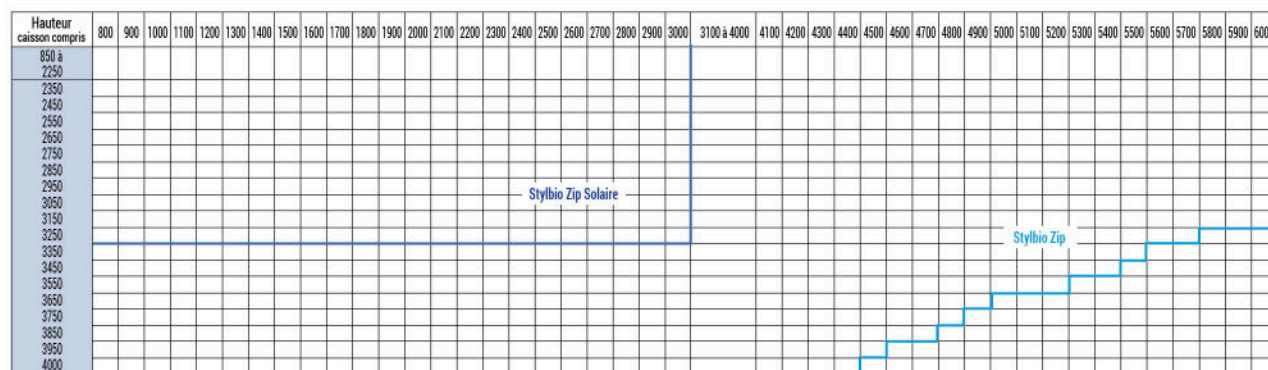

COUPES du caisson

Pose en applique
Enroulement extérieur
Perçage de face
Cas 2

Pose sous linteau
Enroulement extérieur
Perçage tableau
Cas 1
Perçage de face
Cas 2

Pose sous linteau
Enroulement intérieur
Perçage tableau
Cas 3

LIMITES D'UTILISATION du store

TYPES ET LIMITES MINI des manœuvres

(Valeur en dos de coulisses)

Fabricant	Type de manœuvre	Protocole	Mini de manœuvre
Stella Advanced Technology	Zigbee Z300	Zigbee	550
	Néosol	868 MHz	570
Somfy	Maestria	IO	749
	Filaire		550