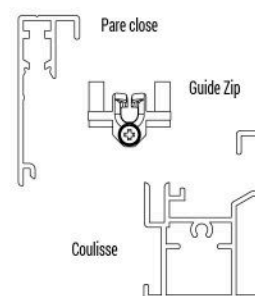

Caractéristiques techniques

FORME du caisson

Carré 95x95 - 125x120
125x120 obligatoire si :
- LDC ≥ 3000 ou HCC ≥ 3000

Neosol uniquement en caisson de 125

BARRE DE CHARGE

ferme caisson

COULISSES

C45Z

COUPES du caisson

Pose en applique
Enroulement extérieur
Perçage de face
Cas 2

Pose sous linteau
Enroulement extérieur
Perçage tableau
Cas 1
Perçage de face
Cas 2

Pose sous linteau
Enroulement intérieur
Perçage tableau
Cas 3