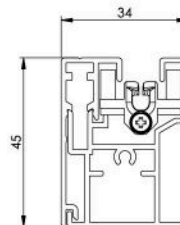

Caractéristiques techniques

FORME du caisson

Carré 95x95 - 125x120
125x120 obligatoire si :
- LDC ≥ 3000 ou HCC ≥ 3000

Neosol uniquement en caisson de 125

BARRE DE CHARGE

ferme caisson

COULISSES

C45Z

COUPES du caisson

Pose en applique
Enroulement extérieur
Perçage de face
Cas 2

Pose sous linteau
Enroulement extérieur
Perçage tableau
Cas 1
Perçage de face
Cas 2

Pose sous linteau
Enroulement intérieur
Perçage tableau
Cas 3