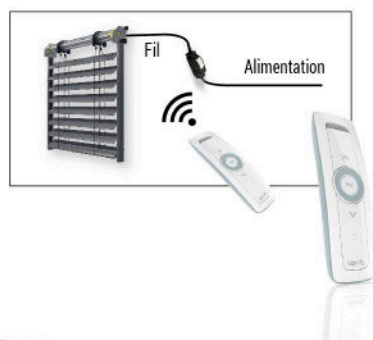

# Commandes individuelles et générales

**Commande individuelle**  
Smoove

**Commande individuelle**  
Situio io II

**Commande générale**  
Situio 5 io II

**Commande générale**  
Situio 5 bi-radio

**Commande générale**  
Nina

Création de scénarios

**Commande générale**  
Nina Timer

Création de scénarios + horloge

**Commande générale**  
horloge 1 zone

**Box**  
Tahoma Switch

**Capteur solaire**  
Compatible avec la box Tahoma

**Situio 1 io**  
Pour variation ou Smoove Sensitive

**Récepteur BSO**  
IO variation avec câble