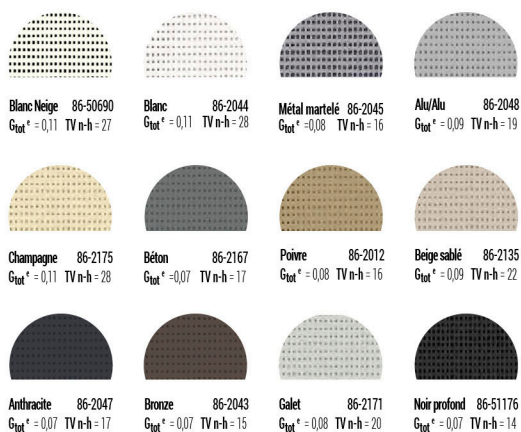

TWIN STORE TVO 86 « Transparence et Ventilation Optimale »

Délai **4 semaines**

Laize de 177 cm et 267 cm