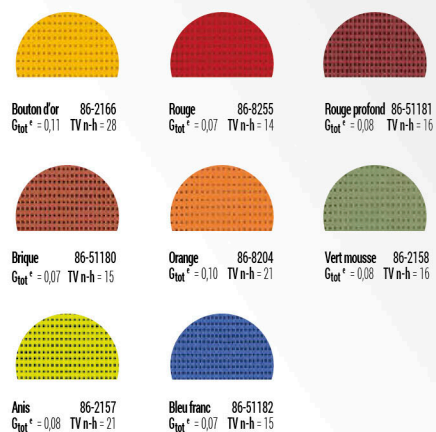

TWIN STORE TVO 86 « Transparence et Ventilation Optimale »

Délai **4 semaines**

Laize de 177 cm et 267 cm

Laize de 177 cm

Les Compléments

Nuancier Stylbio Zip et Ambio Zip

Store toile Veozip

Délai **4 semaines**

Coloris encadrement Coulisses, Barre de charge, Caisson

Satinés

Texturés

CONFIGURATION consultez le site de services Eveno :

Stores verticaux extérieurs zippés

Les couleurs

Notre nuancier couleurs s'adapte à votre style de vie et à toutes vos envies :
16 couleurs standards, 1 finition chêne moyen plus tout le nuancier RAL.
 Une seule contrainte : vérifiez bien les teintes autorisées dans votre région.

TABLIER	ASPECT	LES STANDARDS*					LES CONFIDENTIELLES							
		Blanc	RAL 7016	RAL 9006	RAL 9005	Noir 2100	Mars 2525	Noir 2200	Noir 100	Bleu 2700	Vert 2500	Tous RAL	Chêne moyen	
Sans rainure	Lisse													
	Veiné													
	Texturé													
Rainuré	Veiné													
Mono-rainuré	Lisse													
	Veiné													
	Texturé													
Micro-rainuré	Lisse													
	Texturé													
Rainure haute	Lisse													
	Texturé													
Visio-panoramique	Lisse													
	Texturé													
Cassettes	Veiné													

		LES PRIVILÈGES									
TABLIER	ASPECT	Noir 2100	Gris 2900	RAL 9007	RAL 9006	RAL 9005	RAL 7016	RAL 1015	RAL 3004	RAL 8014	RAL 7035
Sans rainure	Lisse										
	Veiné										
	Texturé										
Rainuré	Veiné										
Mono- rainuré	Lisse										
	Veiné										
	Texturé										
Micro- rainuré	Lisse										
	Texturé										
Rainure haute	Lisse										
	Texturé										
Visio- panoramique	Lisse										
	Texturé										
Cassettes	Veiné										