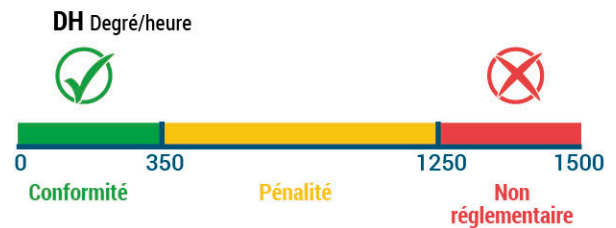

Nouveau

Confort de jour

Se protéger des apports solaires excessifs

Confort de Nuit

Ventilation naturelle

Confort d'hiver

Réaliser des économies d'énergie

Confort d'été

Depuis le 1^{er} janvier 2022, le bâtiment résidentiel doit répondre aux nouvelles exigences de la RE2020 afin de garantir le confort en cas de forte chaleur.

Cela passe par le calcul du DH (degré heure).
C'est l'indicateur du confort d'été, il évalue l'inconfort ressenti par les occupants sur l'ensemble de la saison chaude et est fixé à 26°C.

Le DH mesure l'écart entre la limite d'inconfort et la température intérieure et on la multiplie par le nombre d'heures.

On traite l'inconfort via :

1 | **G tot**

C'est le **niveau de protection contre la chaleur** que procure l'association d'un vitrage et d'une protection mobile intérieure ou extérieure.