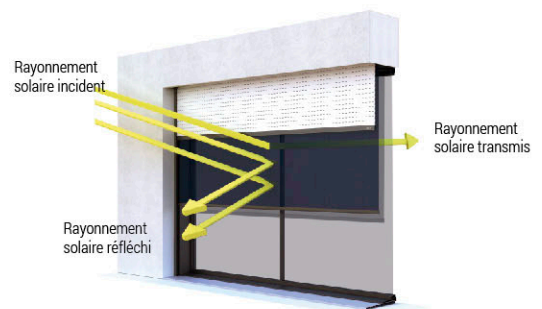

2 | **Tvn-h**

C'est la **quantité de lumière** qui passe à travers la toile et le vitrage. Il s'exprime au travers d'un pourcentage. Plus le taux de tvn-h est faible moins il y a de luminosité, d'éblouissement et de fatigue oculaire.

« Le meilleur moyen de lutter contre la chaleur intérieure, c'est de ne pas la faire entrer »

G tot $G_{tot} = \text{Rayonnement transmis} / \text{Rayonnement incident}$

Tvn-h