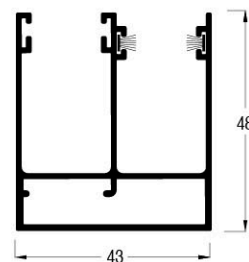

Coulisses C48
Coulisse double avec joint brossé