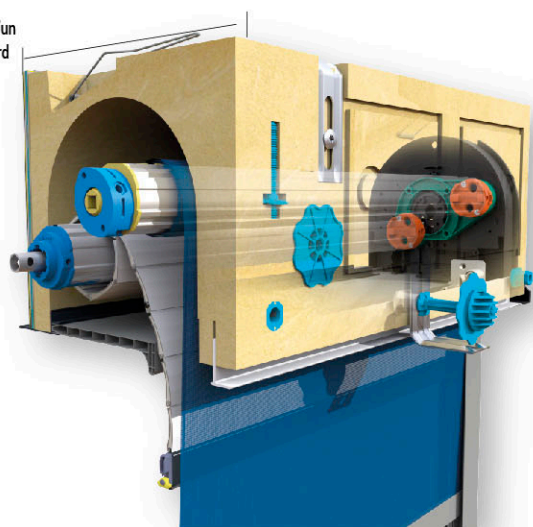

Comment ça marche ?

- Brevet Twin en cours de dépôt.
- Un système complet intégré dans un coffre pour une épaisseur de mur standard.
- Barre de charge du store laquée comme la lame finale.
- Disponible dans la gamme **GAO** et **PERFECTO GEN 3**
- Tablier non ajouré.

Épaisseur d'un mur standard