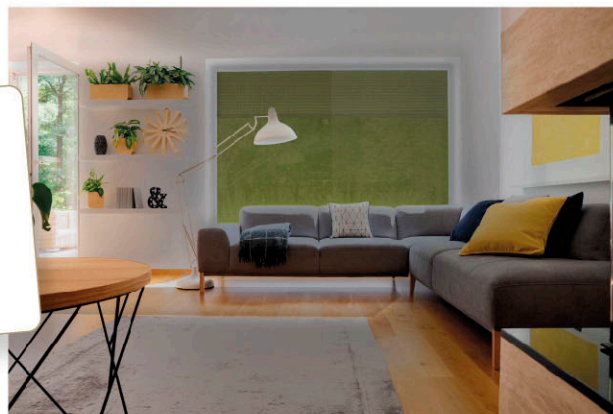

Netatmo
Same home, just smarter

Station météo

Anémomètre

La gamme **TWIN**

Double effet déco

Créez une **ambiance feutrée et chaleureuse à l'intérieur**

La couleur de la toile a une importance, plus la toile est foncée, plus elle sera efficace contre la chaleur et limitera aussi l'excès de lumière.