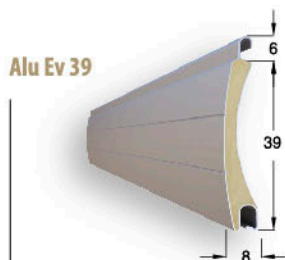

## ■ Performances

**Alu Ev 39 THR**

Poids : 2,75 kg /m<sup>2</sup>  
 Surface maxi tablier : 6 m<sup>2</sup>  
 Largeur maxi tablier : 2800 mm  
 $\Delta R = 0,25 \text{ m}^2 \cdot \text{K/W}^*$

\*en TO et en moteur