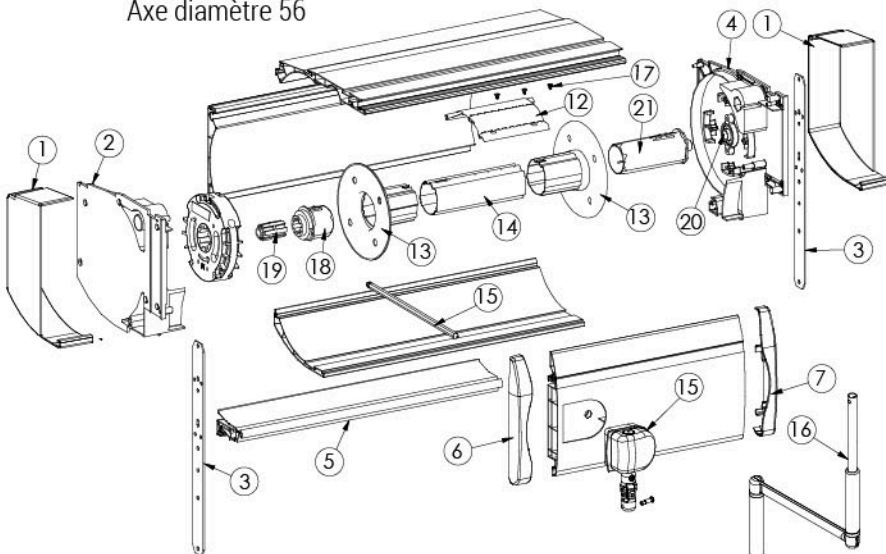

Montage treuil

Axe diamètre 56

N°	Désignation	Code Article
1	Paires Caches Extérieur	203010090
2	Joue G Côté Manœuvre	203010242
2	Joue G Opposé Manœuvre	203010238
3	Patte Feuillard	204010012
4	Joue D Côté Manœuvre	203010233
4	Joue D Côté Manœuvre Treuil Crabot	203010235
5	Adaptateur Dormant 60 mm	103040003
5	Adaptateur Dormant 70 mm Délégné	103040001
6	Embout Réno Droit	203010166
7	Embout Réno Gauche	203010169
12	Verrou automatique	202060007
13	Flasque	203010312
14	Axe Diam 56 mm Ep 0,5 mm	
15	Bloc Genouillère G	203060017
16	Manivelle Select Alu	201060016
17	Vis Verrou	
18	Embout de compensation	203060054
19	Embout Mâle	203060119
20	Palier Lisse Diam 18 mm	203010263
21	Embout d'axe Diam 18 mm	203060188