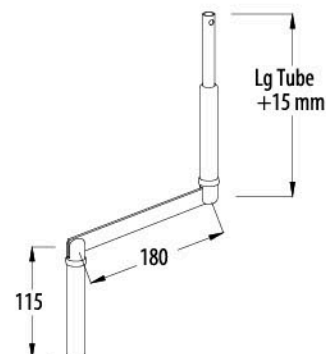

**PVC 40**

Poids : 3,07 kg /m<sup>2</sup>  
 Surface maxi tablier : 4,32 m<sup>2</sup>  
 Largeur maxi tablier : 1800 mm  
 $\Delta R = 0,23 \text{ m}^2 \cdot \text{K/W}^*$

## ■ Largeur maxi

Alu Ev 39	2400 mm
Alu Ev 45	2400 mm
PVC 40	1800 mm

## ■ Limites d'enroulement avec ou sans isolant thermique (= hauteur coulisses)

Alu Ev 39	2525 mm (64 lames)
Alu Ev 45	2250 mm (50 lames)
PVC 40	2270 mm (56 lames)

## ■ Longueurs tube TO

1000 mm	201060016 (blanc)
1200 mm	201060017 (blanc)
1400 mm	201060018 (blanc)
1600 mm	201060019 (blanc)
1800 mm	201060020 (blanc)
2000 mm	201060021 (blanc)