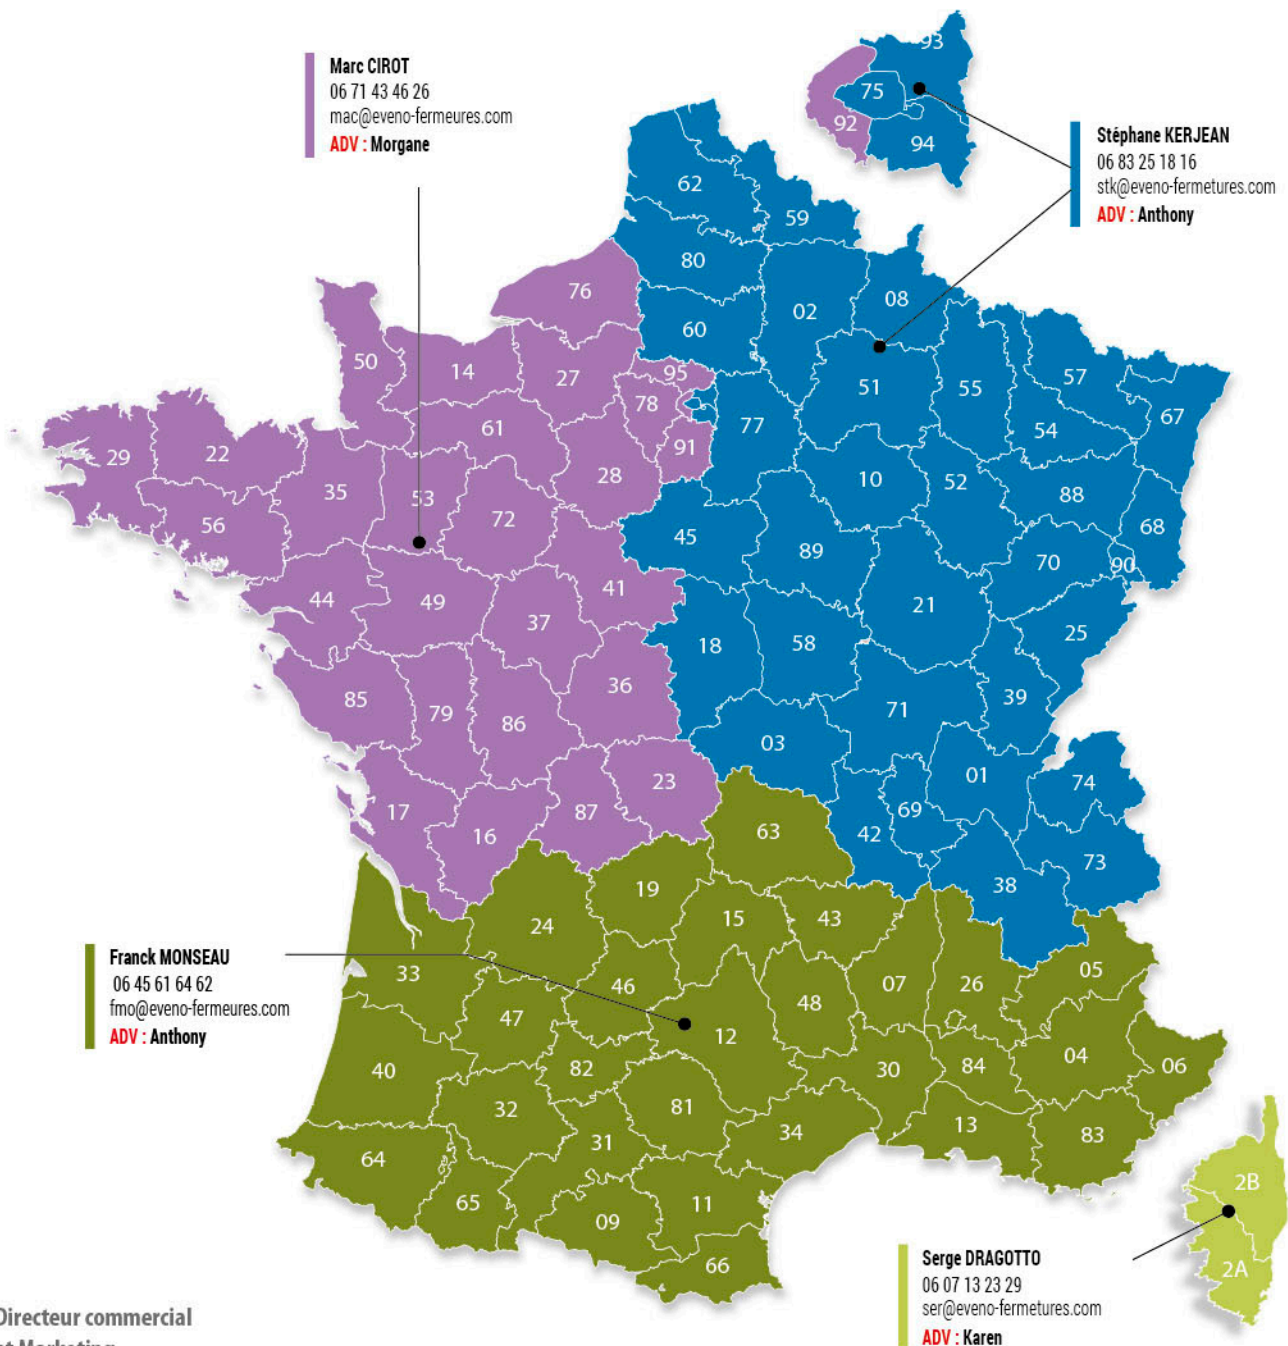

Secteurs commerciaux **Fabricants de menuiserie**

**Directeur commercial
et Marketing**
Stéphane VIGNAUD
stv@eveno-fermetures.com