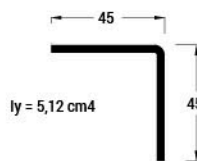

RE530
Cornière de Renfort
103040003