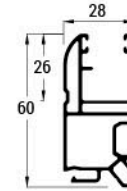

Coulisses Alu

60x28
101020305