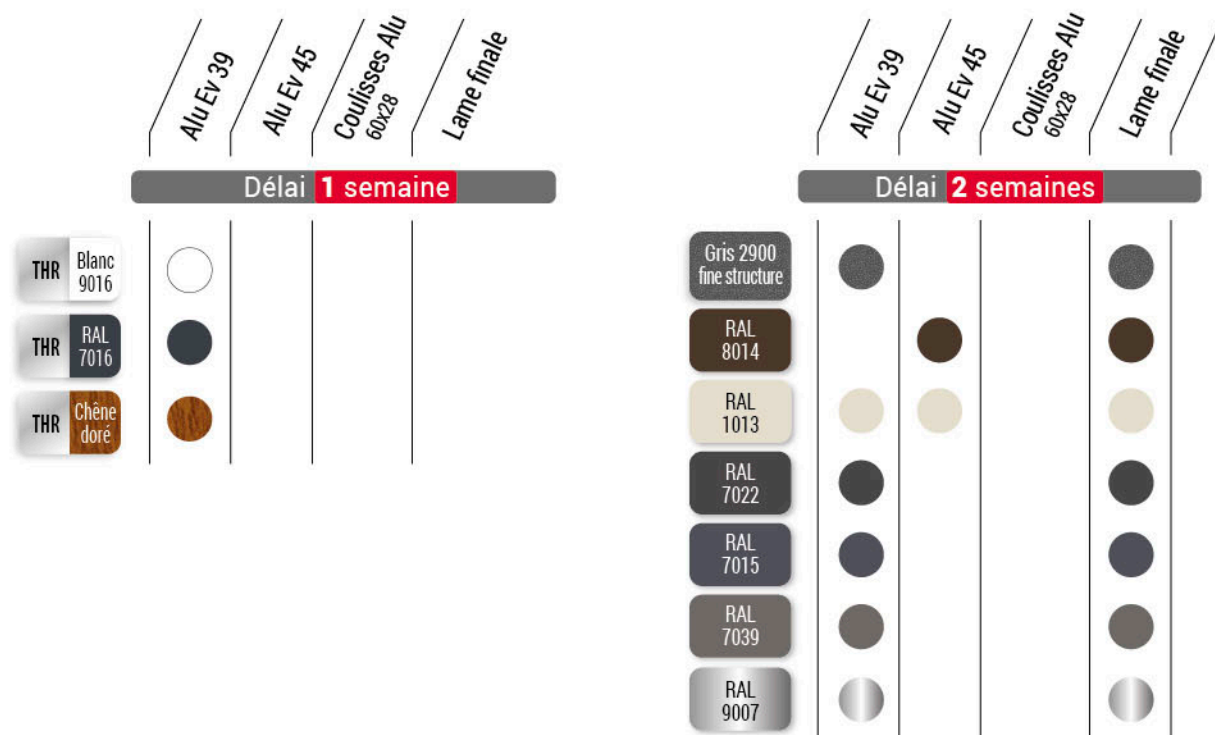

## Tablier, coulisses et lame finale au prix du blanc

	Alu Ev 39	Alu Ev 45	PVC 40	Coulisses Alu 60x28	Coulisse PVC	Lame finale
<b>Délai 1 semaine</b>						
RAL 7016	●	●		●		●
RAL 9006 Aluminium	●	●				●
RAL 7035 Gris clair	●	●	●			●
RAL 8019	●	●				●
RAL 1015	●	●				●
Chêne doré	●	●				●
Noir 2100 <sup>(1)</sup> fine structure	●	●				●
<b>Délai 2 semaines</b>						
RAL 9005	●	●				●
Gregorex	●		●			●
RAL 3004	●	●				●

<sup>(1)</sup> Fine structure = Ral Sablé ou texturé

La parfaite similitude entre des produits d'origine différente et de même teinte RAL ne peut être garantie (une tolérance étant admise par le standard RAL)

## Tablier, coulisses et lame finale avec plus-value