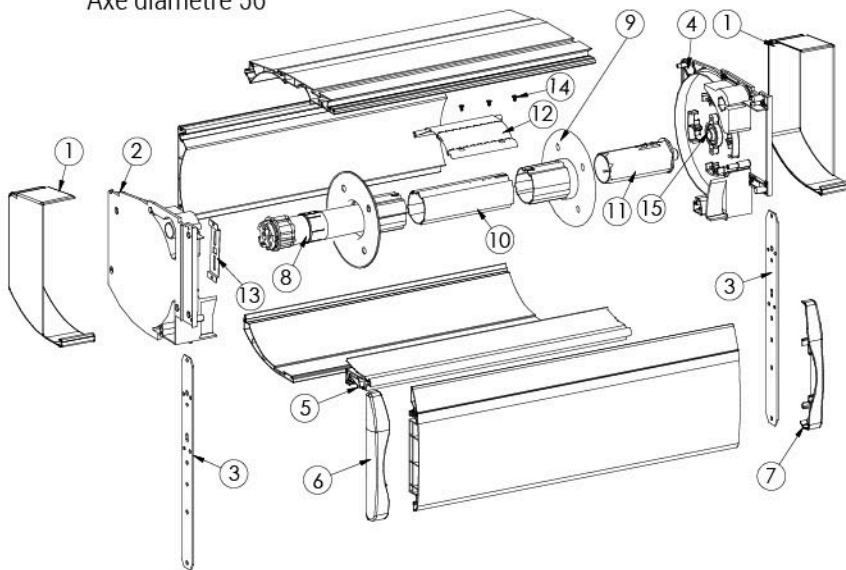

Eclaté CRX & CRX solaire

Montage moteur Zuni R / Zigbee

Axe diamètre 56

N°	Désignation	Code Article
1	Paires Caches Extérieur	203010090
2	Joue G Côté Manœuvre	203010240
2	Joue D Côté Opposé Manœuvre	203010238
3	Paires Feuillard	204010012
4	Joue D Côté Manœuvre moteur	203010233
4	Joue D Côté Opposé moteur	203010231
5	Adaptateur Dormant 60 mm	103040003
5	Adaptateur Dormant 70 mm Délégné	103040001
6	Embout Réno Droit	203010166
7	Embout Réno Gauche	203010169
8	Moteur Zuni R / Zigbee	
9	Flasque	203010312
10	Axe Diam 56 mm Ep 0,5 mm	
11	Embout d'axe	203060075
12	Verrou automatique	202060007
13	Support Moteur	
14	Vis Verrou	
15	Palier Lisse Diam 18 mm	203010263