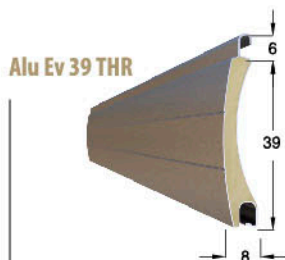

Alu Ev 39

■ Performances

Alu Ev 39 THR

Poids : 2,75 kg /m²
Surface maxi tablier : 6 m²
Largeur maxi tablier : 2800 mm
 $\Delta R = 0,25 \text{ m}^2 \cdot \text{K/W}^*$

*en TO et en moteur