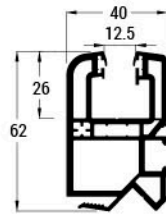

R005
103020049