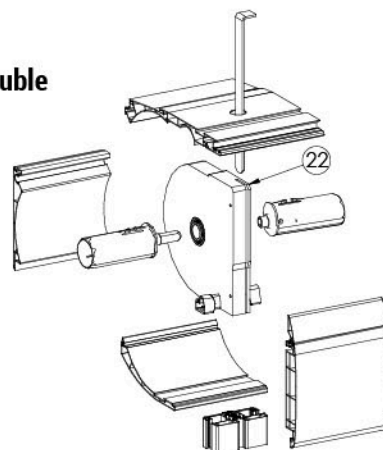

Montage Coulisse double

N°	Désignation	Code Article
22	Joue Coulisse Double	203010246