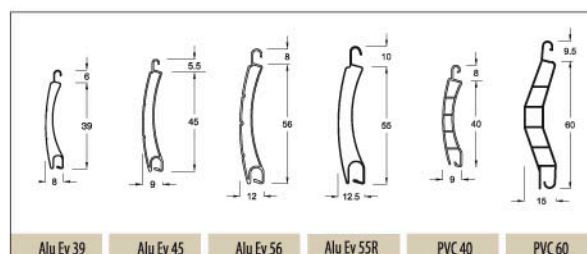

# Tablier seul et accessoires

Tablier agrafé avec lame finale

## > Caractéristiques techniques

### ► Lames

| TYPE       | Pas de lame | Poids/m <sup>2</sup> | Surface maxi Tablier | Largeur maxi Tablier |
|------------|-------------|----------------------|----------------------|----------------------|
| Alu Ev 39  | 39          | 2,50                 | 6,00                 | 2800                 |
| Alu Ev 45  | 45          | 2,50                 | 6,50                 | 3000                 |
| Alu Ev 56  | 56          | 2,95                 | 7,90                 | 3500                 |
| Alu Ev 55R | 55          | 3,80                 | 9,45                 | 4200                 |
| PVC 40     | 40          | 3,07                 | 4,32                 | 1800                 |
| PVC 60     | 60          | 3,06                 | 5,80                 | 2800                 |