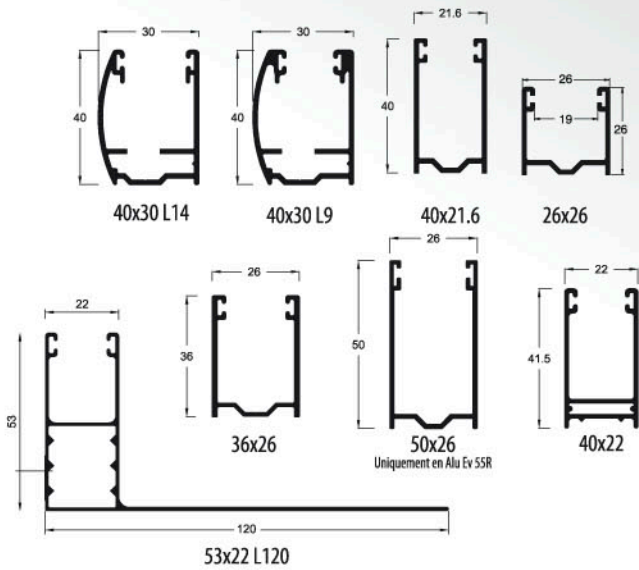

Coulisses

Coffres tunnel et volet Tradi