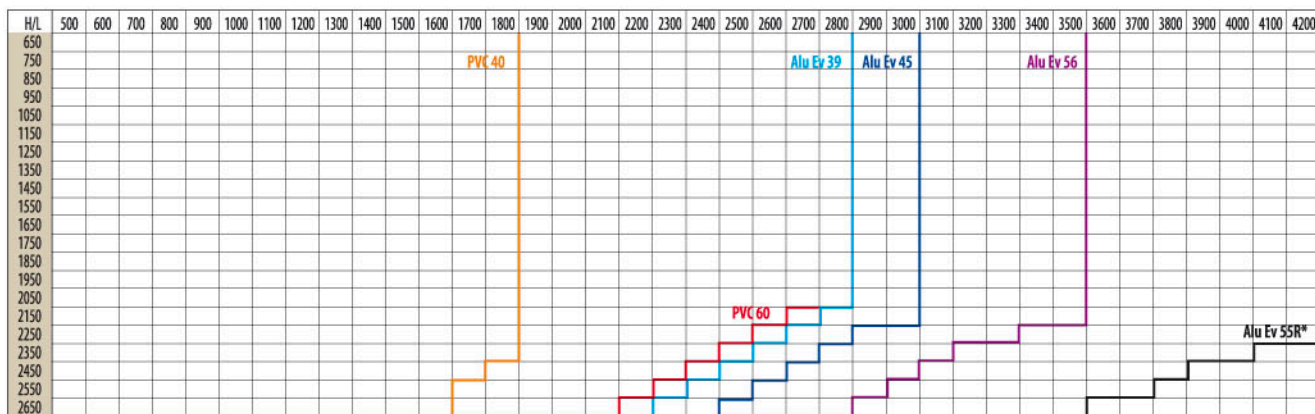

► Limites d'utilisation des lames